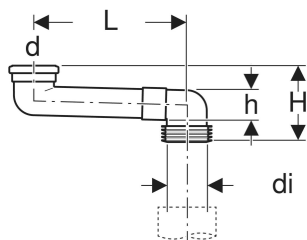

Geberit PVC sprongbocht

TOEPASSINGSGBIED

- Voor overgang van staand wc's naar voorwandmontage

LEVERINGSOMVANG

- Lipafdichting van EPDM
- Manchet van EPDM

EXTRA TE BESTELLEN

- PVC lijm in de handel verkrijgbaar

TECHNISCHE GEGEVENS

Materiaal PVC

Art. nr.	Kleur / oppervlak	d. $\varnothing$ mm	di. $\varnothing$ mm	L cm	H cm	h cm
388.350.29.1	grijs	90	100-105.6	14.5-34.5	16.7	6.5