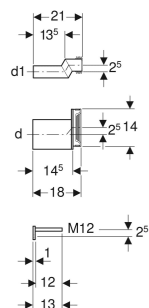

Geberit aansluitset voor wand-wc, met bevestigingsmateriaal, versprongen

TOEPASSINGSGBIED

- Voor wand-wc's
- Voor wand-wc's met sprong tot 70 cm
- Voor compensatie van maatafwijkingen tot 25 mm
- Niet geschikt voor Geberit AquaClean 8000 / 8000plus
- Niet geschikt voor Geberit AquaClean Mera
- Niet geschikt voor Geberit AquaClean Sela
- Niet geschikt voor wc's met een kleine sprong

- Niet geschikt voor Geberit AquaClean Alba
- Niet geschikt voor Geberit ONE-wc's

TECHNISCHE GEGEVENS

Materiaal PE-HD

LEVERINGSOMVANG

- Spoelpijp met manchet, van PE-HD

- Aansluitstuk met manchet, van PE-HD
- 2 afdekkappen
- Bevestigingsmateriaal

INFO

- Pas op: de aansluitset 405.116.00.1 kan niet worden toegepast in combinatie met geurafzuiging via de spoelbocht. Niet geschikt voor MIVA closet van 70cm lang

Art. nr.	d, ø mm	d1, ø mm
405.116.00.1	90	45