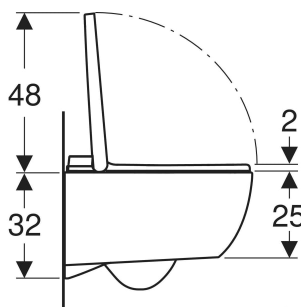

Geberit AquaClean Alba toiletsysteem wand-wc

TOEPASSINGSGBIED

- Voor comfortabel wc-gebruik
- Voor de verzorgende reiniging met water van de anale zone

EIGENSCHAPPEN

- Warmwaterproductie via boiler
- Anale douche met WhirlSpray-douchetechnologie
- Douchestraalsterkte in vijf stappen instelbaar
- Temperatuur van het douchewater met Geberit Home app instelbaar
- Douchearm met Geberit Home app in vijf stappen positioneerbaar
- Oscillerende douche (automatisch voor- en achterwaarts bewegende douchearm) instelbaar
- Automatische reiniging van de douchekop vooraf en achteraf met vers water
- Ontkalkingsprogramma
- Wc-keramiek spoelrandloos met TurboFlush spoeltechniek
- Diepspoel-wc
- Gebruikersherkenning
- Wc-zittingsring en wc-deksel met softclose
- Wc-deksel met SoftOpening

- Functies kunnen worden geactiveerd via afstandsbediening
- Met Geberit Home app compatibel
- Wateraansluiting links opzij verborgen achter het wc-keramiek
- Netaansluiting met drie-aderig flexibele mantelkabel, zijdelings rechts verborgen achter wc-keramiek
- Wateraansluiting extern, links opzij met toebehoren mogelijk
- Netaansluiting extern, met contactdoos rechts mogelijk
- Goedkeuring conform (DIN) EN 1717 / (DIN) EN 13077

TECHNISCHE GEGEVENS

Beschermingsgraad	IPX4
Nominale spanning	230 V AC
Netfrequentie	50 Hz
Opgenomen vermogen in stand-by max.	0.5 W
Stromingsdruk	50–1000 kPa
Bedrijfstemperatuur	5–40 °C
Watertemperatuur instelbereik	34–40 °C
Min. stromingsdruk	50 kPa
Berekend debiet	0.02 l/s
Doucheduur	20 s
Belasting wc-zitting max.	150 kg
Geurafzuiging	Nee

SoftOpening	Ja
Met verwarming wc-zitting	Nee
Met oriëntatielicht	Nee
Met föhnfunctie	Nee

LEVERINGSOMVANG

- Wateraansluitset voor Sigma en Omega inbouwreservoirs 12 cm, inbouwhoogte 112 cm
- Koppelingsbus voor netaansluiting
- Geluidsisolatieset
- Afstandsbediening met wandhouder en batterijvoeding CR2032
- Bevestigingsmateriaal

EXTRA TE BESTELLEN

- Geberit aansluitstuk met manchet en afdekkappen

TOEBEHOREN

- Pantser slang met kogelkraan voor Geberit AquaClean Alba / Sela
- Wandhouder klein, diefstalbestendig, voor Geberit AquaClean afstandsbedieningen (vanaf bouwjaar 2024)