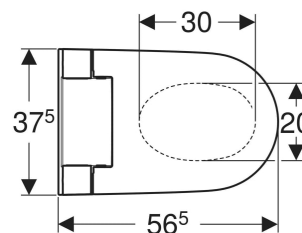

Geberit AquaClean Alba toiletsysteem wand-wc

TOEPASSINGSGBIED

- Voor comfortabel wc-gebruik
- Voor de verzorgende reiniging met water van de anale zone

EIGENSCHAPPEN

- Warmwaterproductie via boiler
- Anale douche met WhirlSpray-douchetechnologie
- Douchestraalsterkte in vijf stappen instelbaar
- Temperatuur van het douchewater met Geberit Home app instelbaar
- Douchearm met Geberit Home app in vijf stappen positioneerbaar
- Oscillerende douche (automatisch voor- en achterwaarts bewegende douchearm) instelbaar
- Automatische reiniging van de douchekop vooraf en achteraf met vers water
- Ontkalkingsprogramma
- Wc-keramiek spoelrandloos met TurboFlush spoeltechniek
- Diepspoel-wc
- Gebruikersherkenning
- Wc-zittingsring en wc-deksel met softclose
- Wc-deksel met SoftOpening

- Functies kunnen worden geactiveerd via afstandsbediening
- Met Geberit Home app compatibel
- Wateraansluiting links opzij verborgen achter het wc-keramiek
- Netaansluiting met drie-aderig flexibele mantelkabel, zijdelings rechts verborgen achter wc-keramiek
- Wateraansluiting extern, links opzij met toebehoren mogelijk
- Netaansluiting extern, met contactdoos rechts mogelijk
- Goedkeuring conform (DIN) EN 1717 / (DIN) EN 13077

TECHNISCHE GEGEVENS

Beschermingsgraad	IPX4
Nominale spanning	230 V AC
Netfrequentie	50 Hz
Opgenomen vermogen in stand-by max.	0.5 W
Stromingsdruk	50–1000 kPa
Bedrijfstemperatuur	5–40 °C
Watertemperatuur instelbereik	34–40 °C
Min. stromingsdruk	50 kPa
Berekend debiet	0.02 l/s
Doucheduur	20 s
Belasting wc-zitting max.	150 kg
Geurafzuiging	Nee

SoftOpening	Ja
Met verwarming wc-zitting	Nee
Met oriëntatielicht	Nee
Met föhnfunctie	Nee

LEVERINGSOMVANG

- Wateraansluitset voor Sigma en Omega inbouwreservoirs 12 cm, inbouwhoogte 112 cm
- Koppelingsbus voor netaansluiting
- Geluidsisolatieset
- Afstandsbediening met wandhouder en batterijvoeding CR2032
- Bevestigingsmateriaal

EXTRA TE BESTELLEN

- Geberit aansluitstuk met manchet en afdekkappen

TOEBEHOREN

- Pantser slang met kogelkraan voor Geberit AquaClean Alba / Sela
- Wandhouder klein, diefstalbestendig, voor Geberit AquaClean afstandsbedieningen (vanaf bouwjaar 2024)