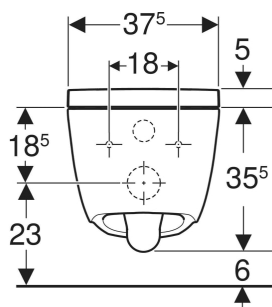

Geberit AquaClean Alba toiletsysteem wand-wc

TOEPASSINGSGBIED

- Voor comfortabel wc-gebruik
- Voor de verzorgende reiniging met water van de anale zone

EIGENSCHAPPEN

- Warmwaterproductie via boiler
- Anale douche met WhirlSpray-douchetechnologie
- Douchestraalsterkte in vijf stappen instelbaar
- Temperatuur van het douchewater met Geberit Home app instelbaar
- Douchearm met Geberit Home app in vijf stappen positioneerbaar
- Oscillerende douche (automatisch voor- en achterwaarts bewegende douchearm) instelbaar
- Automatische reiniging van de douchekop vooraf en achteraf met vers water
- Ontkalkingsprogramma
- Wc-keramiek spoelrandloos met TurboFlush spoeltechniek
- Diepspoel-wc
- Gebruikersherkenning
- Wc-zittingsring en wc-deksel met softclose
- Wc-deksel met SoftOpening

- Functies kunnen worden geactiveerd via afstandsbediening
- Met Geberit Home app compatibel
- Wateraansluiting links opzij verborgen achter het wc-keramiek
- Netaansluiting met drie-aderig flexibele mantelkabel, zijdelings rechts verborgen achter wc-keramiek
- Wateraansluiting extern, links opzij met toebehoren mogelijk
- Netaansluiting extern, met contactdoos rechts mogelijk
- Goedkeuring conform (DIN) EN 1717 / (DIN) EN 13077

TECHNISCHE GEGEVENS

Beschermingsgraad	IPX4
Nominale spanning	230 V AC
Netfrequentie	50 Hz
Opgenomen vermogen in stand-by max.	0.5 W
Stromingsdruk	50–1000 kPa
Bedrijfstemperatuur	5–40 °C
Watertemperatuur instelbereik	34–40 °C
Min. stromingsdruk	50 kPa
Berekend debiet	0.02 l/s
Doucheduur	20 s
Belasting wc-zitting max.	150 kg
Geurafzuiging	Nee

SoftOpening	Ja
Met verwarming wc-zitting	Nee
Met oriëntatielicht	Nee
Met föhnfunctie	Nee

LEVERINGSOMVANG

- Wateraansluitset voor Sigma en Omega inbouwreservoirs 12 cm, inbouwhoogte 112 cm
- Koppelingsbus voor netaansluiting
- Geluidsisolatieset
- Afstandsbediening met wandhouder en batterijvoeding CR2032
- Bevestigingsmateriaal

EXTRA TE BESTELLEN

- Geberit aansluitstuk met manchet en afdekkappen

TOEBEHOREN

- Pantser slang met kogelkraan voor Geberit AquaClean Alba / Sela
- Wandhouder klein, diefstalbestendig, voor Geberit AquaClean afstandsbedieningen (vanaf bouwjaar 2024)