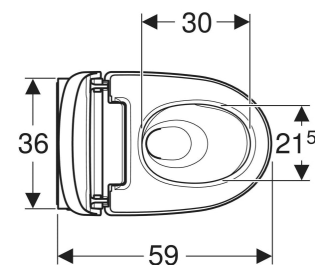

TOEPASSINGSGBIED

- Voor comfortabel en geurloos wc-gebruik
- Voor de verzorgende reiniging met water van de anale en vaginale zone

EIGENSCHAPPEN

- Hybride warmwatersysteem met doorstroomverwarmer en boiler
- Anale douche met WhirlSpray-douchetechnologie met dubbele nozzle
- Aparte Ladydouchekop in beschermde rustpositie
- Temperatuur van douchewater instelbaar
- Douchestraalsterkte in vijf stappen instelbaar
- Douchearm in vijf stappen positioneerbaar
- Oscillerende douche (automatisch voor- en achterwaarts bewegende douchearm) instelbaar
- Automatische reiniging van de douchekop vooraf en achteraf met vers water
- Ontkalkingsprogramma
- Wc-keramiek spoelrandloos met TurboFlush spoeltechniek
- Diepspoel-wc met speciaal KeraTect glazuur
- Gebruikersherkenning
- Geurafzuiging met keramische honingraatfilter activeerbaar
- Geurafzuiging met naloopfunctie
- Föhn inschakelbaar

- Föhnlichtsterkte in 5 standen instelbaar
- Föhnarm uitschuifbaar
- Temperatuur van föhn instelbaar
- Wc-zitting met een snel opwarmende zittingverwarming
- Temperatuur van de wc-zittingverwarming instelbaar
- Wc-zittingsring en wc-deksel met softclose
- Wc-deksel met SoftOpening
- Touch-free openen en sluiten van de wc-deksel
- Activering van oriëntatielicht bij nadering
- Oriëntatielicht in zeven kleuren instelbaar
- Functies en instellingen via afstandsbediening
- Drie programmeerbare gebruikersprofielen
- Met Geberit Home app compatibel
- Wateraansluiting links opzij verborgen achter het wc-keramiek
- Netaansluiting met drie-aderig flexibele mantelkabel, zijdelings rechts verborgen achter wc-keramiek
- Wateraansluiting extern, links opzij met toebehoren mogelijk
- Netaansluiting extern, met contactdoos rechts mogelijk
- Geluidsisolatie voorgemonteerd
- Goedkeuring conform (DIN) EN 1717 / (DIN) EN 13077

TECHNISCHE GEGEVENS

Beschermingsgraad	IPX4
Nominale spanning	230 V AC
Netfrequentie	50 Hz

Opgenomen vermogen in stand-by max.	0.5 W
Stromingsdruk	50–1000 kPa
Bedrijfstemperatuur	5–40 °C
Watertemperatuur instelbereik	34–40 °C
Min. stromingsdruk	50 kPa
Berekend debiet	0.03 l/s
Doucheduur	30–50 s
Belasting wc-zitting max.	150 kg
Geurafzuiging	Ja
SoftOpening	Ja
Met verwarming wc-zitting	Ja
Met oriëntatielicht	Ja
Met föhnfunctie	Ja

LEVERINGSOMVANG

- Wateraansluitset voor Sigma en Omega inbouwreservoirs 12 cm, inbouwhoogte 112 cm
- Koppelingsbus voor netaansluiting
- Spatbescherming
- Ontkalkingsmiddel 125 ml
- Reinigungsset
- Aansluitset voor wc, ø 90 mm
- Afstandsbediening met wandhouder en batterijvoeding CR2032
- Bevestigingsmateriaal