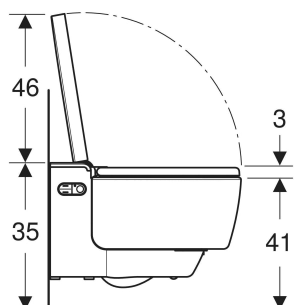

TOEPASSINGSGBIED

- Voor comfortabel en geurloos wc-gebruik
- Voor de verzorgende reiniging met water van de anale en vaginale zone

EIGENSCHAPPEN

- Hybride warmwatersysteem met doorstroomverwarmer en boiler
- Anale douche met WhirlSpray-douchetechnologie met dubbele nozzle
- Aparte Ladydouchekop in beschermde rustpositie
- Temperatuur van douchewater instelbaar
- Douchestraalsterkte in vijf stappen instelbaar
- Douchearm in vijf stappen positioneerbaar
- Oscillerende douche (automatisch voor- en achterwaarts bewegende douchearm) instelbaar
- Automatische reiniging van de douchekop vooraf en achteraf met vers water
- Ontkalkingsprogramma
- Wc-keramiek spoelrandloos met TurboFlush spoeltechniek
- Diepspoel-wc met speciaal KeraTect glazuur
- Gebruikersherkenning
- Geurafzuiging met keramische honingraatfilter activeerbaar
- Geurafzuiging met naloopfunctie
- Föhn inschakelbaar

- Föhnlichtsterkte in 5 standen instelbaar
- Föhnarm uitschuifbaar
- Temperatuur van föhn instelbaar
- Wc-zitting met een snel opwarmende zittingverwarming
- Temperatuur van de wc-zittingverwarming instelbaar
- Wc-zittingsring en wc-deksel met softclose
- Wc-deksel met SoftOpening
- Touch-free openen en sluiten van de wc-deksel
- Activering van oriëntatielicht bij nadering
- Oriëntatielicht in zeven kleuren instelbaar
- Functies en instellingen via afstandsbediening
- Drie programmeerbare gebruikersprofielen
- Met Geberit Home app compatibel
- Wateraansluiting links opzij verborgen achter het wc-keramiek
- Netaansluiting met drie-aderig flexibele mantelkabel, zijdelings rechts verborgen achter wc-keramiek
- Wateraansluiting extern, links opzij met toebehoren mogelijk
- Netaansluiting extern, met contactdoos rechts mogelijk
- Geluidsisolatie voorgemonteerd
- Goedkeuring conform (DIN) EN 1717 / (DIN) EN 13077

TECHNISCHE GEGEVENS

Beschermingsgraad	IPX4
Nominale spanning	230 V AC
Netfrequentie	50 Hz

Opgenomen vermogen in stand-by max.	0.5 W
Stromingsdruk	50–1000 kPa
Bedrijfstemperatuur	5–40 °C
Watertemperatuur instelbereik	34–40 °C
Min. stromingsdruk	50 kPa
Berekend debiet	0.03 l/s
Doucheduur	30–50 s
Belasting wc-zitting max.	150 kg
Geurafzuiging	Ja
SoftOpening	Ja
Met verwarming wc-zitting	Ja
Met oriëntatielicht	Ja
Met föhnfunctie	Ja

LEVERINGSOMVANG

- Wateraansluitset voor Sigma en Omega inbouwreservoirs 12 cm, inbouwhoogte 112 cm
- Koppelingsbus voor netaansluiting
- Spatbescherming
- Ontkalkingsmiddel 125 ml
- Reinigungsset
- Aansluitset voor wc, ø 90 mm
- Afstandsbediening met wandhouder en batterijvoeding CR2032
- Bevestigingsmateriaal