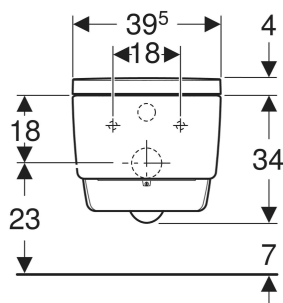

TOEPASSINGSGBIED

- Voor comfortabel en geurloos wc-gebruik
- Voor de verzorgende reiniging met water van de anale en vaginale zone

EIGENSCHAPPEN

- Hybride warmwatersysteem met doorstroomverwarmer en boiler
- Anale douche met WhirlSpray-douchetechnologie met dubbele nozzle
- Aparte Ladydouchekop in beschermde rustpositie
- Temperatuur van douchewater instelbaar
- Douchestraalsterkte in vijf stappen instelbaar
- Douchearm in vijf stappen positioneerbaar
- Oscillerende douche (automatisch voor- en achterwaarts bewegende douchearm) instelbaar
- Automatische reiniging van de douchekop vooraf en achteraf met vers water
- Ontkalkingsprogramma
- Wc-keramiek spoelrandloos met TurboFlush spoeltechniek
- Diepspoel-wc met speciaal KeraTect glazuur
- Gebruikersherkenning
- Geurafzuiging met keramische honingraatfilter activeerbaar
- Geurafzuiging met naloopfunctie
- Föhn inschakelbaar

- Föhnlichtsterkte in 5 standen instelbaar
- Föhnarm uitschuifbaar
- Temperatuur van föhn instelbaar
- Wc-zitting met een snel opwarmende zittingverwarming
- Temperatuur van de wc-zittingverwarming instelbaar
- Wc-zittingsring en wc-deksel met softclose
- Wc-deksel met SoftOpening
- Touch-free openen en sluiten van de wc-deksel
- Activering van oriëntatielicht bij nadering
- Oriëntatielicht in zeven kleuren instelbaar
- Functies en instellingen via afstandsbediening
- Drie programmeerbare gebruikersprofielen
- Met Geberit Home app compatibel
- Wateraansluiting links opzij verborgen achter het wc-keramiek
- Netaansluiting met drie-aderig flexibele mantelkabel, zijdelings rechts verborgen achter wc-keramiek
- Wateraansluiting extern, links opzij met toebehoren mogelijk
- Netaansluiting extern, met contactdoos rechts mogelijk
- Geluidsisolatie voorgemonteerd
- Goedkeuring conform (DIN) EN 1717 / (DIN) EN 13077

TECHNISCHE GEGEVENS

Beschermingsgraad	IPX4
Nominale spanning	230 V AC
Netfrequentie	50 Hz

Opgenomen vermogen in stand-by max.	0.5 W
Stromingsdruk	50–1000 kPa
Bedrijfstemperatuur	5–40 °C
Watertemperatuur instelbereik	34–40 °C
Min. stromingsdruk	50 kPa
Berekend debiet	0.03 l/s
Doucheduur	30–50 s
Belasting wc-zitting max.	150 kg
Geurafzuiging	Ja
SoftOpening	Ja
Met verwarming wc-zitting	Ja
Met oriëntatielicht	Ja
Met föhnfunctie	Ja

LEVERINGSOMVANG

- Wateraansluitset voor Sigma en Omega inbouwreservoirs 12 cm, inbouwhoogte 112 cm
- Koppelingsbus voor netaansluiting
- Spatbescherming
- Ontkalkingsmiddel 125 ml
- Reinigungsset
- Aansluitset voor wc, ø 90 mm
- Afstandsbediening met wandhouder en batterijvoeding CR2032
- Bevestigingsmateriaal