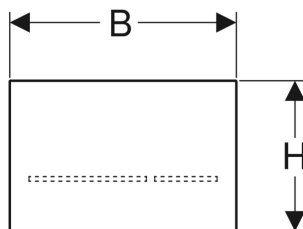

Geberit wc-besturing met elektronische spoelactivering, netvoeding, voor Sigma inbouwreservoir 12 cm, 2-toets spoeling, met Sigma80 bedieningsplaat, square, touch-free

Voorbeeldafbeelding

TOEPASSINGSGBIED

- Voor particuliere en semiopenbare ruimtes
- Voor het activeren van een 2-toets spoeling
- Voor massief- en droogbouw
- Voor de touch-free spoelactivering bij Sigma inbouwreservoirs 12 cm
- Niet geschikt voor gebruik met Geberit toiletblokhouders voor inbouwreservoir
- Voor drempelloos bouwen geschikt